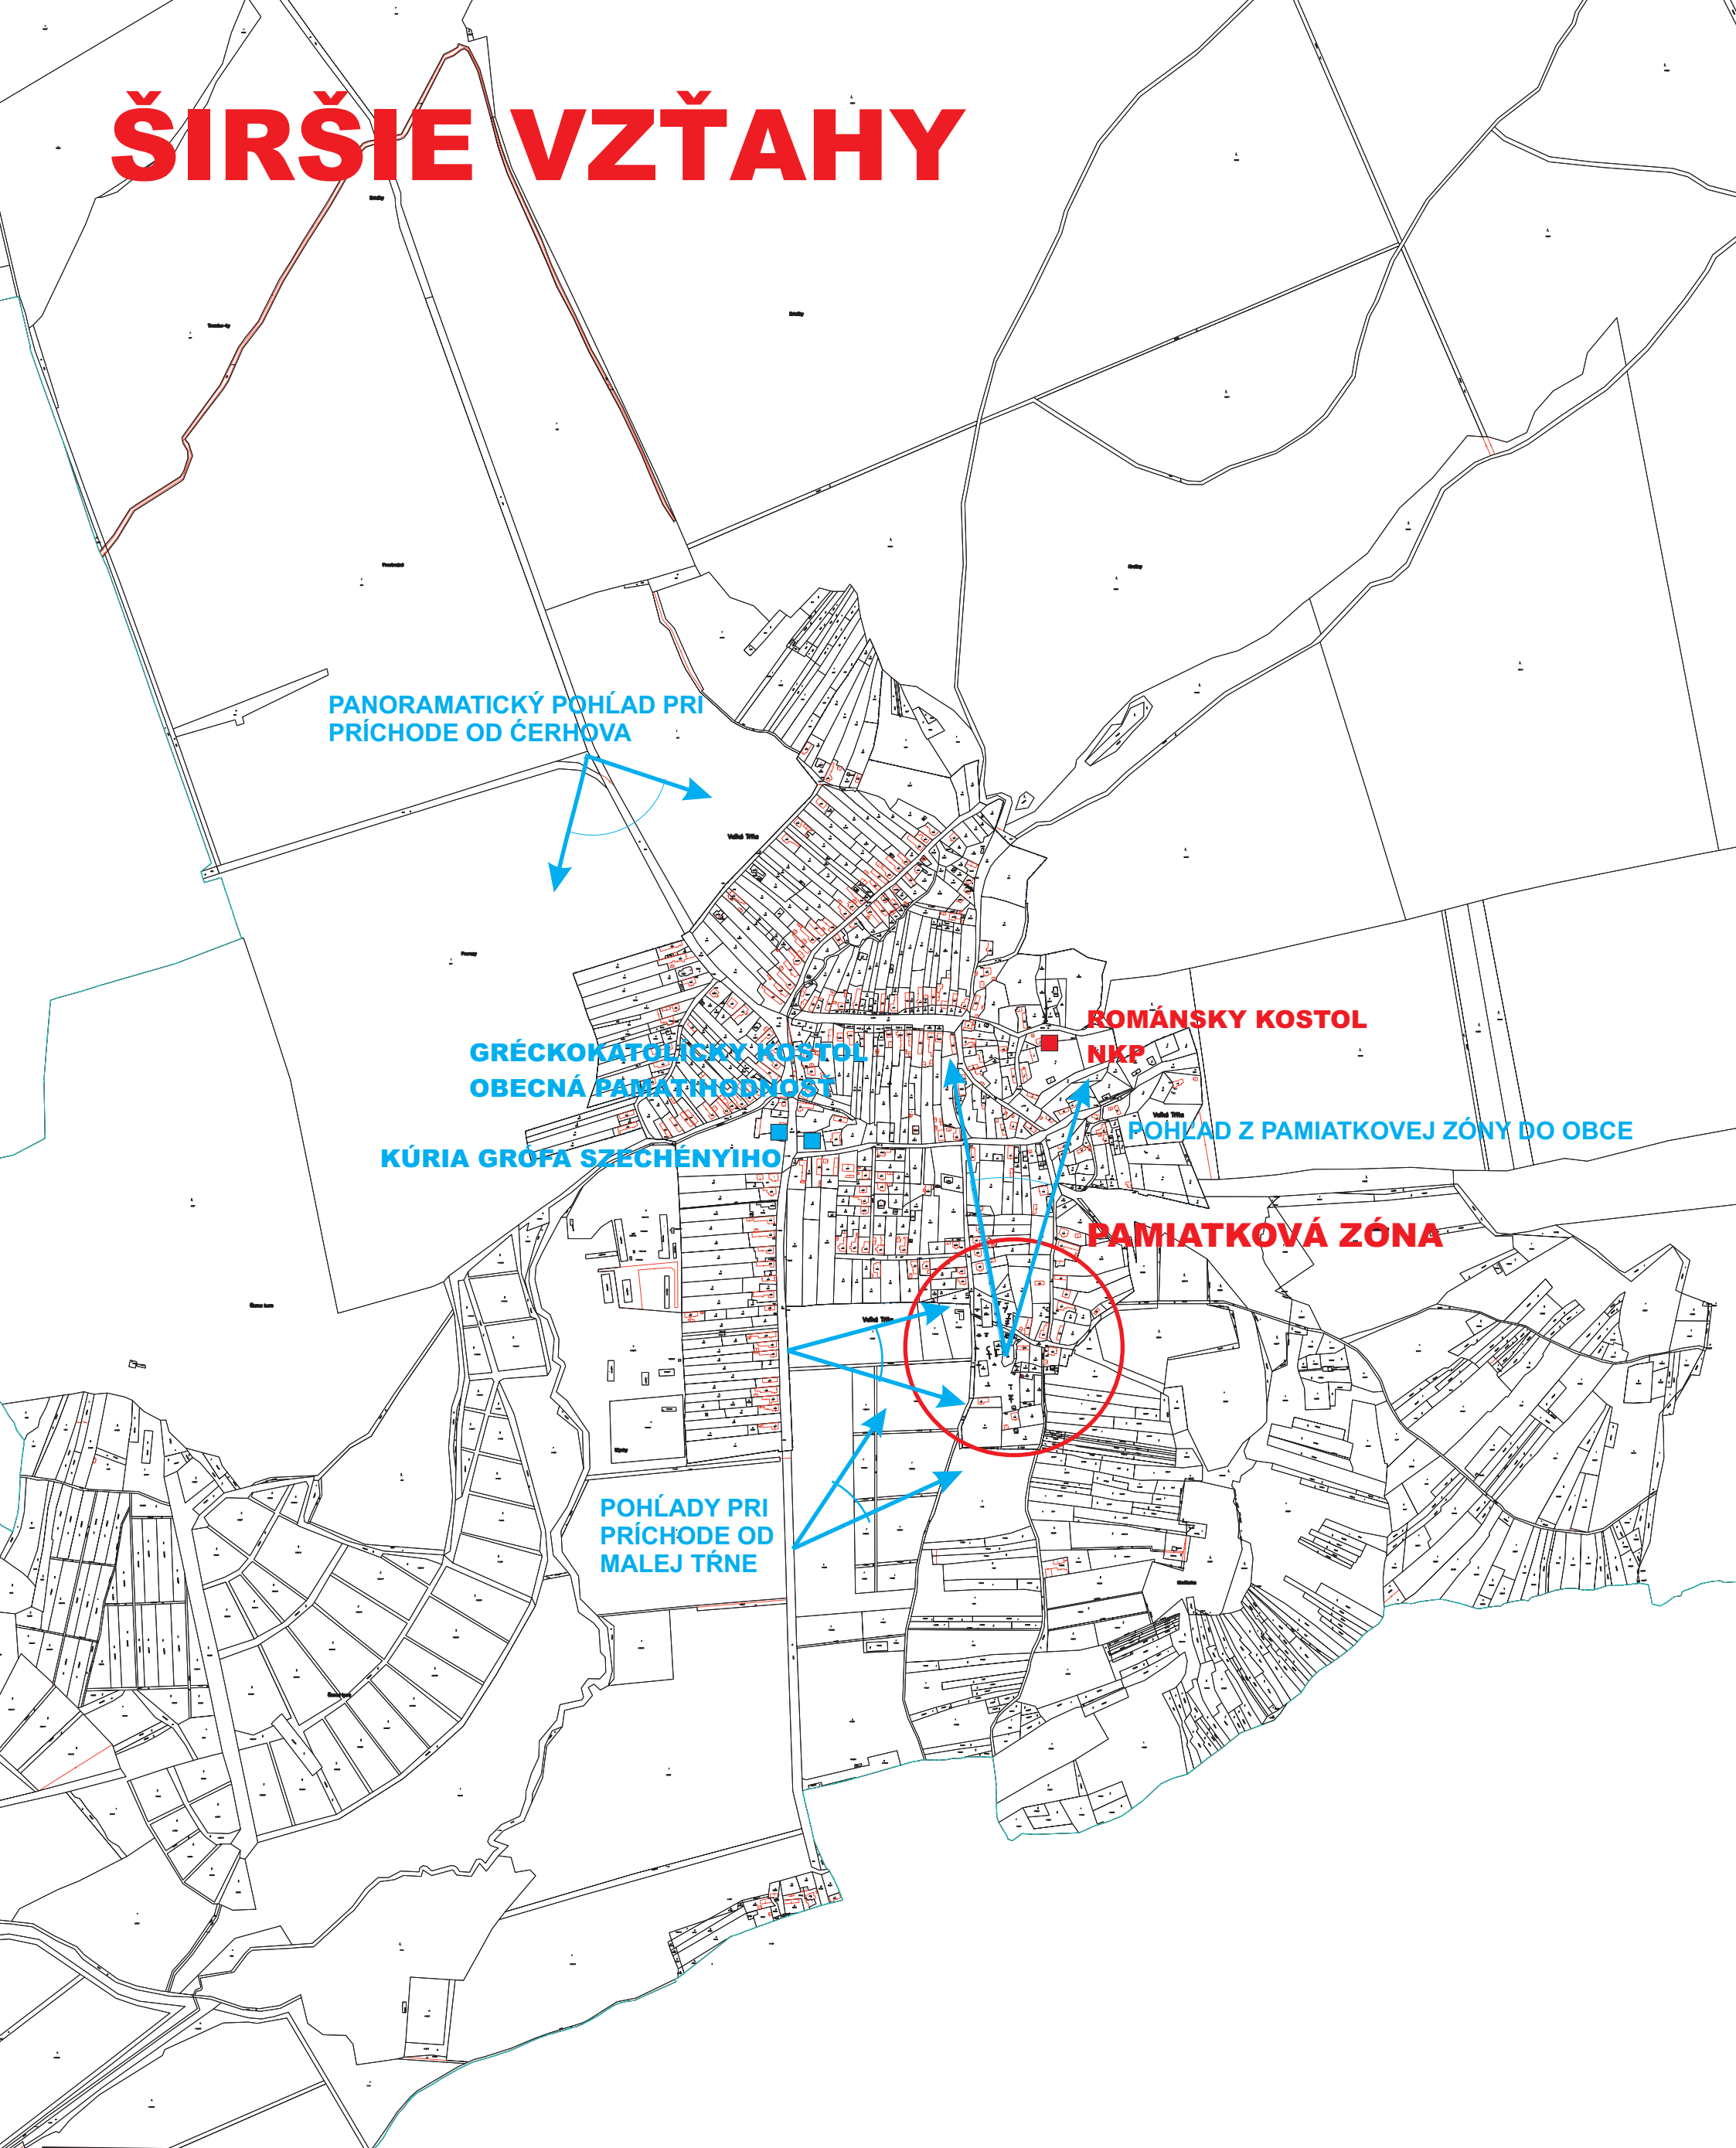

ŠIRŠIE VZŤAHY

ZÁSADY OCHRANY PAMIATKOVEJ ZÓNY VEĽKÁ TRŇA

SPRACOVALI: ING. ARCH. PAVOL HRIŇ, HEDVIGA FRAŇOVÁ
KRAJSKÝ PAMIATKOVÝ ÚRAD KOŠICE
NOVEMBER 2010