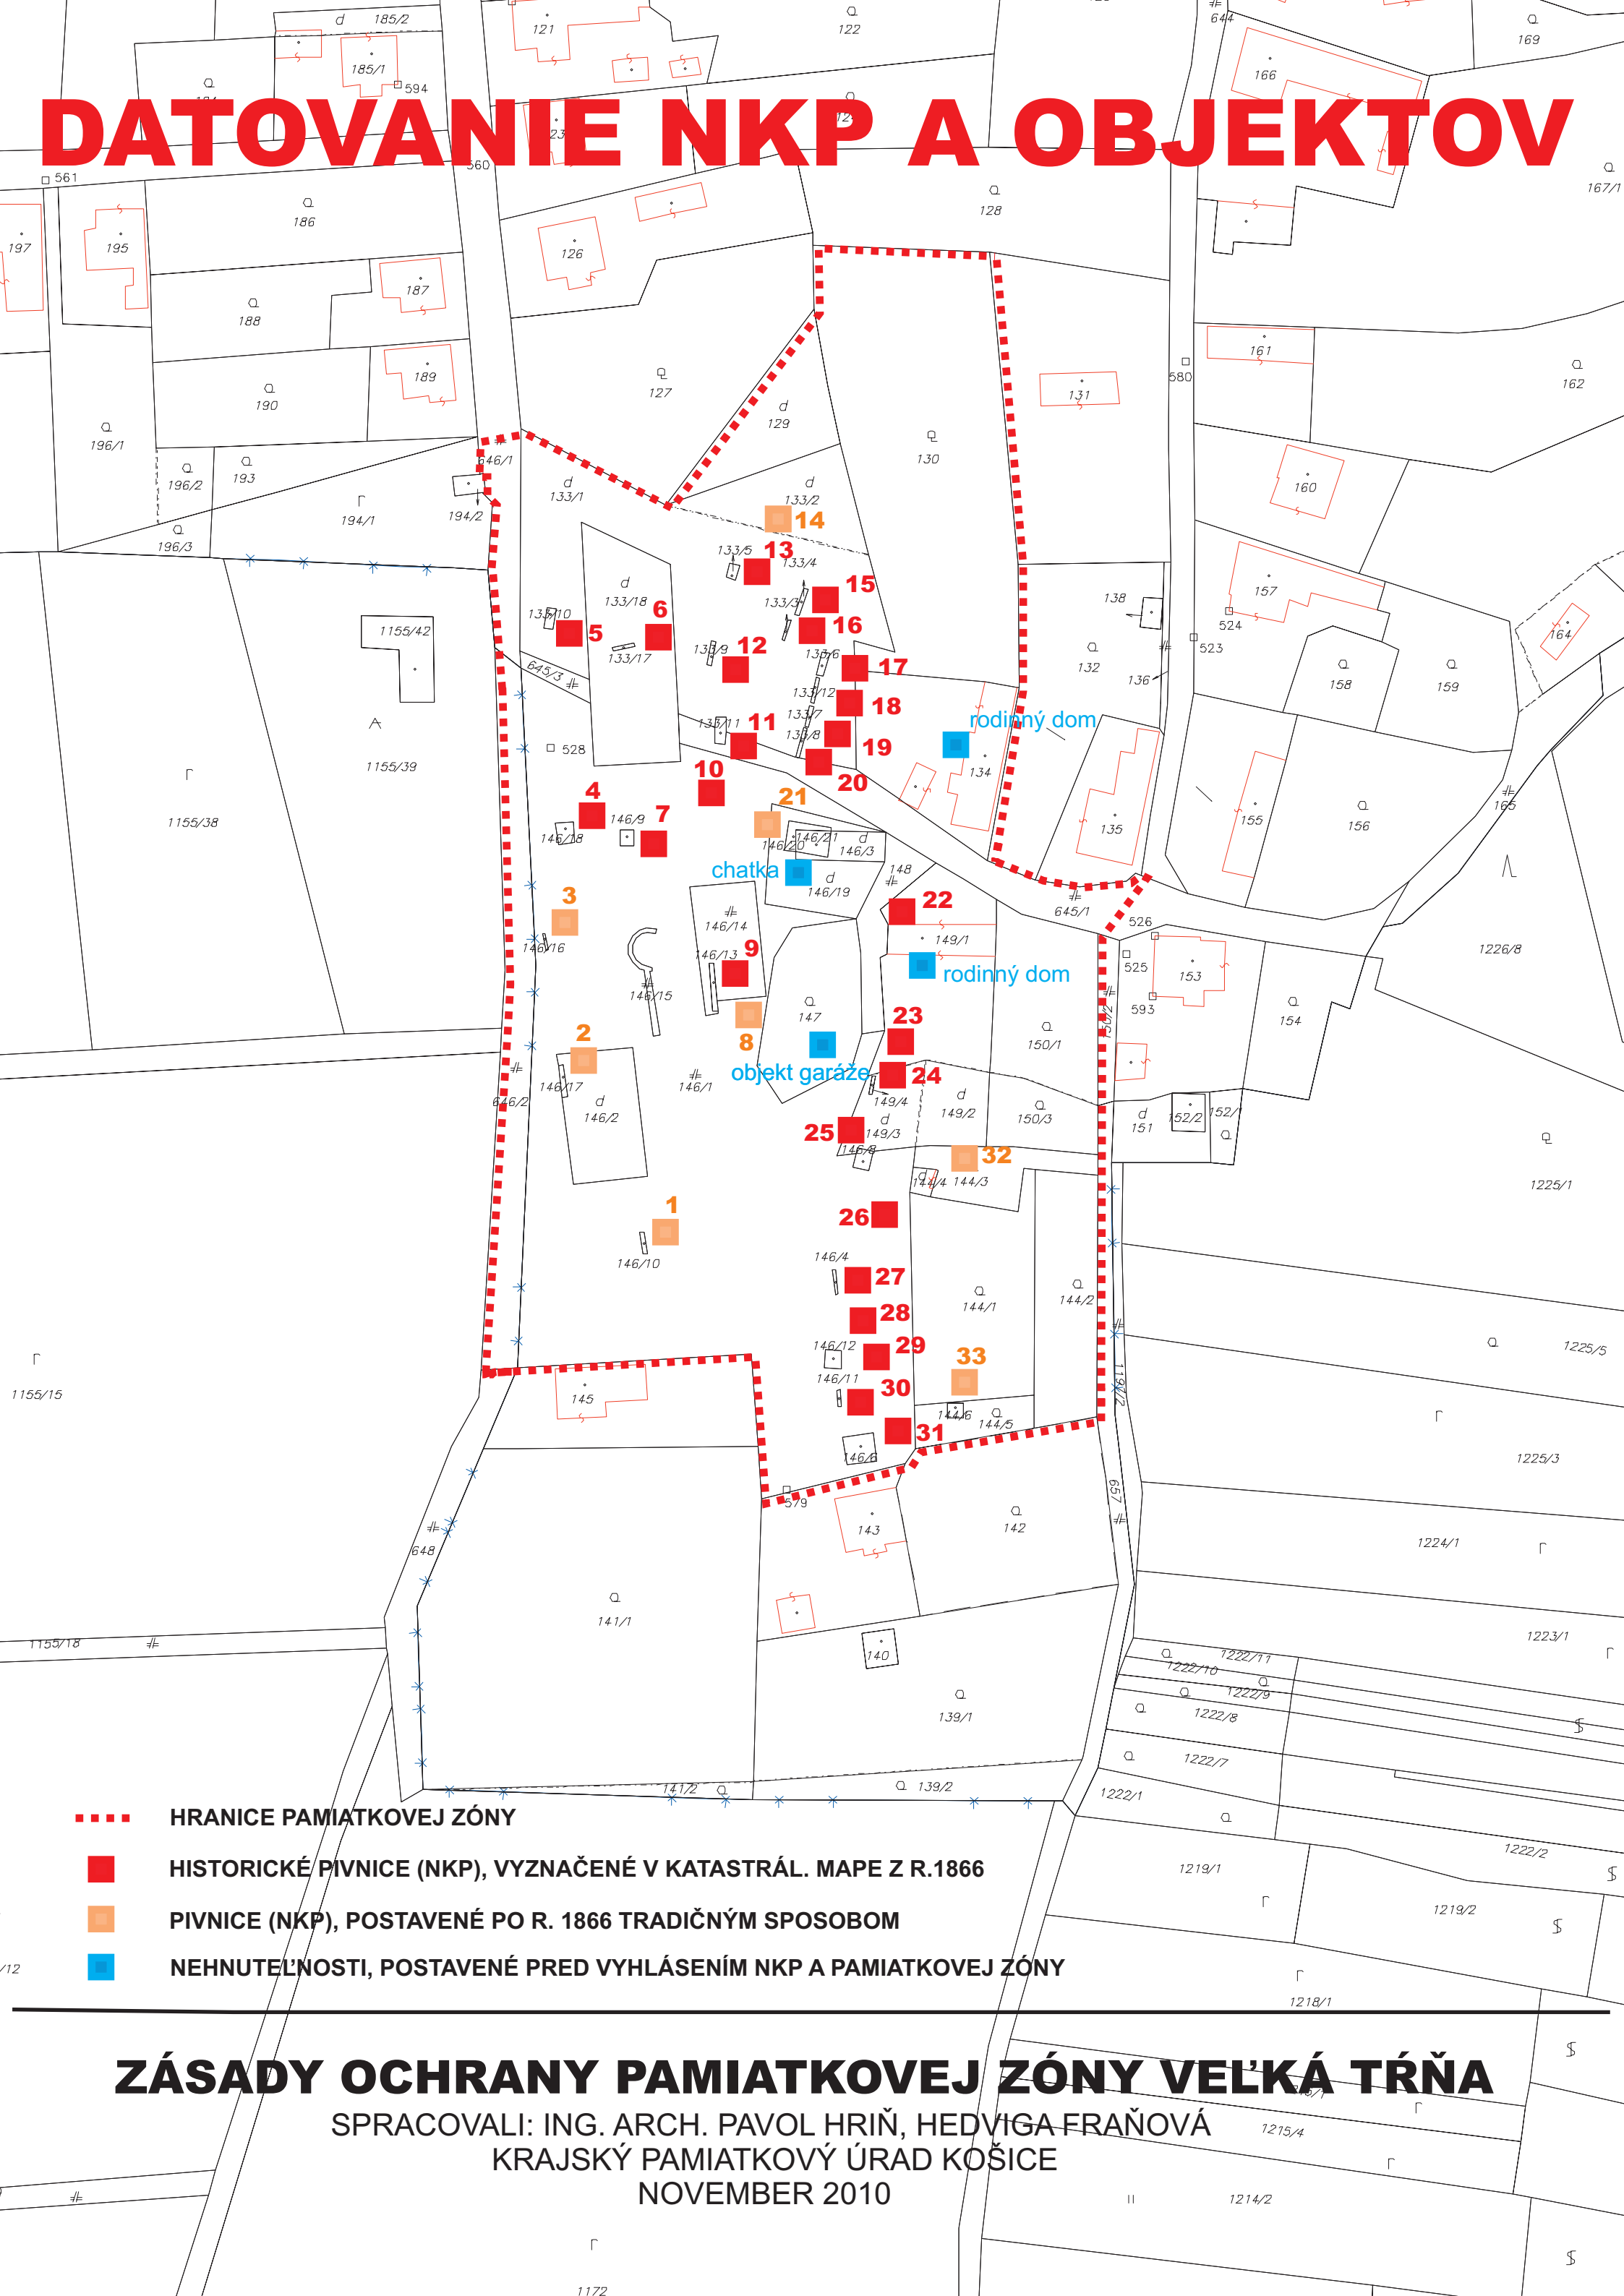

DATOVANIE NKP A OBJEKTOV

- HRANICE PAMIATKOVEJ ZÓNY
- HISTORICKÉ PIVNICE (NKP), VYZNAČENÉ V KATASTRÁL. MAPE Z R.1866
- PIVNICE (NKP), POSTAVENÉ PO R. 1866 TRADIČNÝM SPOSOBOM
- NEHNUTELNOSTI, POSTAVENÉ PRED VYHLÁSENÍM NKP A PAMIATKOVEJ ZÓNY